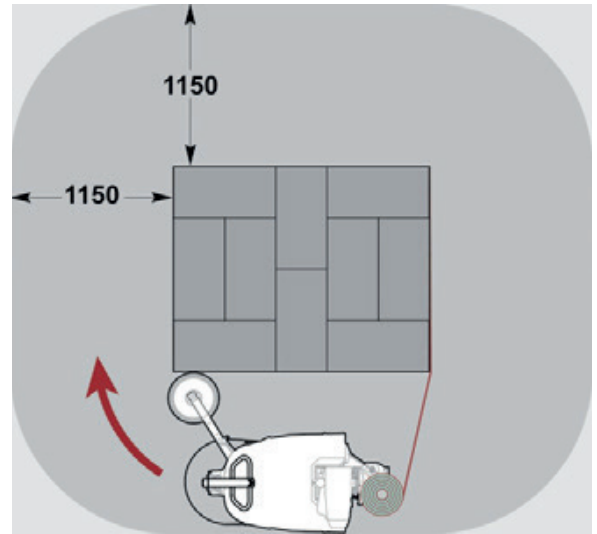

CSM 230

ROBOT ENFARDADOR

CYKLOP[®]
GLOBAL PACKAGING SOLUTIONS

STRAPPING
WRAPPING
CODING
TAPING

El robot de enfardado CSM 230 es ideal cuando se requiere un enfardado flexible, los pallets son largos en tamaño, contienen productos muy pesados o la carga es inestable. La enfardadora puede moverse a cualquier punto de sus instalaciones con un manejo manual con pulsadores. La CSM 230 está equipada con un panel de control digital que permite al usuario cambiar diferentes ajustes y fijar diferentes programas de enfardado a medida de una forma sencilla y funcional. La CSM 230 presta el film (hasta un 150% aprox.) gracias a un freno electromagnético. La máquina puede enfardar hasta 120 pallets con una carga de batería y se va apagando tras 10 minutos de inactividad. La CSM 230 es eficiente en consumo energético.

Opciones

- Fotocélula para productos oscuros o reflectivos
- Carro para uso de red
- Doble rueda
- Control remoto
- Ruedas que no marcan
- Ruedas para suelos abrasivos

| Especificaciones Técnicas | |
|---------------------------|---|
| Altura máx. pallet | 2100 mm |
| Dimensiones min. pallet | 400 x 500 mm |
| Dimensiones max pallet | 6.000 x 7.000 mm |
| Peso min. pallet | 20 - 55 kg (dependiendo del film) |
| Suministro | 100 – 240 V |
| Velocidad de giro | 50 - 80 m/min |
| Sonoridad máxima | 72,0 dB(A) |
| Temperatura zona trabajo | 5 – 40°C |
| Rollo de film | Ancho 500 mm Diámetro ext. 250 mm Diámetro cono 76 mm |
| Film estirable | Peso 17 kg Hasta 23 μ |