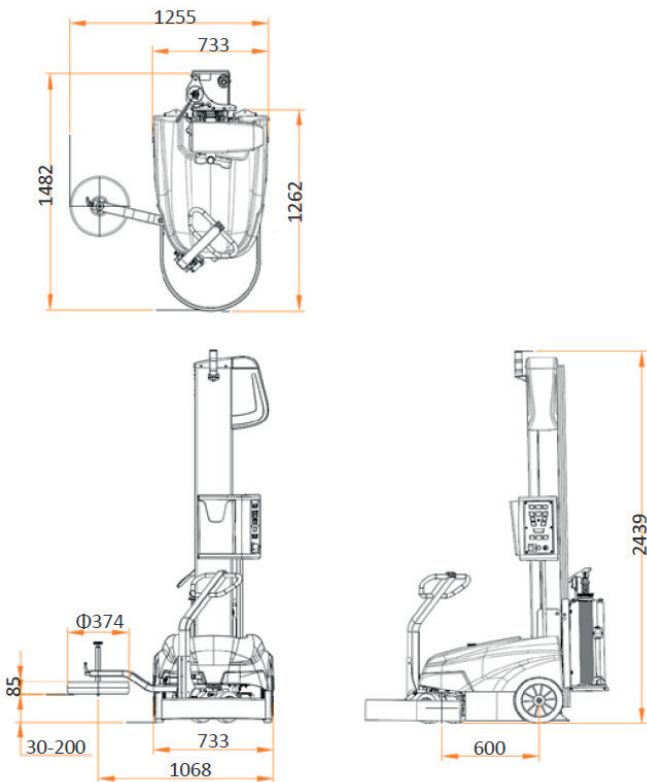

CSM 230

ROBOT ENFARDADOR

CYKLOP[®]
GLOBAL PACKAGING SOLUTIONS

STRAPPING
WRAPPING
CODING
TAPING

El robot de enfardado CSM 230 es ideal cuando se requiere un enfardado flexible, los pallets son largos en tamaño, contienen productos muy pesados o la carga es inestable. La enfardadora puede moverse a cualquier punto de sus instalaciones con un manejo manual con pulsadores. La CSM 230 está equipada con un panel de control digital que permite al usuario cambiar diferentes ajustes y fijar diferentes programas de enfardado a medida de una forma sencilla y funcional. La CSM 230 presta el film (hasta un 150% aprox.) gracias a un freno electromagnético. La máquina puede enfardar hasta 120 pallets con una carga de batería y se va apagando tras 10 minutos de inactividad. La CSM 230 es eficiente en consumo energético.

Opciones

- Fotocélula para productos oscuros o reflectivos
- Carro para uso de red
- Doble rueda
- Control remoto
- Ruedas que no marcan
- Ruedas para suelos abrasivos

| Especificaciones Técnicas | |
|---------------------------|---|
| Altura máx. pallet | 2100 mm |
| Dimensiones min. pallet | 400 x 500 mm |
| Dimensiones max pallet | 6.000 x 7.000 mm |
| Peso min. pallet | 20 - 55 kg (dependiendo del film) |
| Suministro | 100 – 240 V |
| Velocidad de giro | 50 - 80 m/min |
| Sonoridad máxima | 72,0 dB(A) |
| Temperatura zona trabajo | 5 – 40°C |
| Rollo de film | Ancho 500 mm Diámetro ext. 250 mm Diámetro cono 76 mm |
| Film estirable | Peso 17 kg Hasta 23 μ |