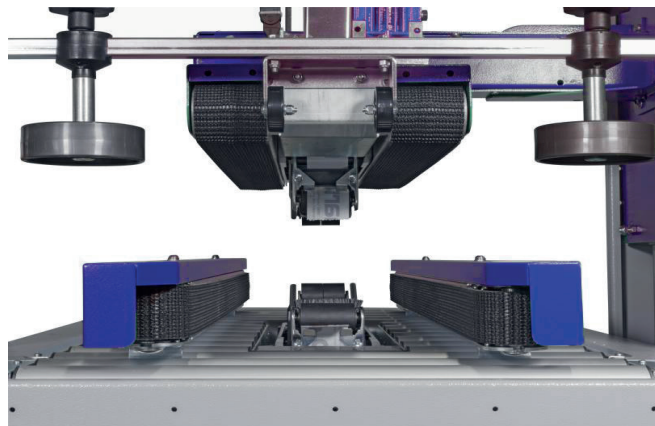

Maschine mit Ober- und Seitentransport

Der CT 203 SDT ist ein halbautomatischer Kartonverschließer, der für PP- oder PVC-Bänder von 25 mm bis 75 mm geeignet ist. Diese Maschine eignet sich aufgrund der horizontalen Transportfunktion und einer oberen Transportfunktion besonders für hohe, schmale Kästen.

Nach dem Befüllen der Schachtel faltet der Bediener die obere Abdeckung um und setzt die Schachtel manuell in die Maschine ein. Dann wird der Karton oben und unten automatisch mit Klebeband verschlossen. Die Maschine lässt sich einfach manuell auf die gewünschte Höhe und Breite einstellen. Mit dem CT 203 SDT ist es möglich, hunderte von Paketen pro Tag professionell zu schließen.

Optionen

- 67 cm Paketbreite
- Räder
- Extra Transport / Rollenbahnen
- Direktdruck / Kodierung / Beschriftung

TECHNISCHE EIGENSCHAFTEN	
Abmessungen (H x W x L)	1684 x 1166 x 892 mm
Schließung	Oben und unten
Verbrauchsmaterial	PP / PVC Klebeband
Band - Außendurchmesser	360 mm (Max.)
Band - Kerndurchmesser	76 mm
Bandbreite	25 - 75 mm
Paketlänge	Min. 150 mm - Max. ∞
Paketbreite	100 mm - 500 mm
Pakethöhe	100 mm - 500 mm
Kapazität	800 Pakete / Stunde
Transport	Oben und seitlich - 22 Meter / Minute
Schutzklasse	IP 54
Energieversorgung	380 V / 50 Hz / 3 Phasen
Gewicht	130 kg